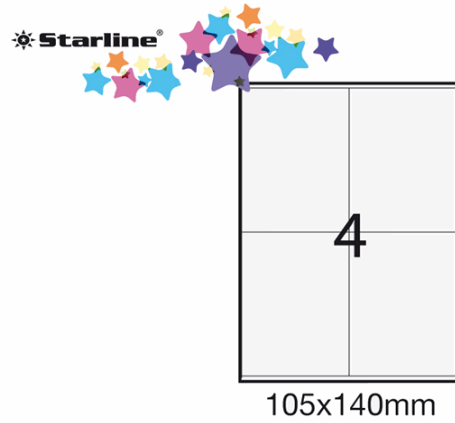

Codice Articolo : STL3036

Descrizione : Etichetta adesiva bianca 100fg A4 105x140mm (4et/fg) STARLINE

Marca : STARLINE

Part - Number : STL3036

Descrizione Estesa

Etichette adesive bianche STARLINE utilizzabili con stampanti laser, inkjet o fotocopiatrici. Adesivo permanente. Prive di margine di sicurezza lungo il perimetro. In scatola da 100 fogli formato A4.

Caratteristiche di questo articolo:

- Codice: STL3036
- Colore: bianco
- Adesivo: permanente
- Angoli etichette: vivi a 90°
- Dimensione etichetta: 105x140mm
- Nr. etichette per foglio: 4
- Nr. etichette per scatola: 400
- Stampa: laser, inkjet, copia

Dimensioni e peso Articolo confezionato

Altezza :	0,02	mt
Lunghezza :	0,31	mt
Profondità :	0,22	mt
Peso :	1,02	kg

Confezionamento

Confezione :	10
Imballo :	0

Codice a Barre

Pezzo :	8025133013859
Confezione :	8025133022967
Imballo :	

Caratteristiche

Marca	STARLINE
Colore	Bianco
Materiale	Carta
Formato	A4
Stampa	Laser, inkjet, copy
Dimensione etichette	104x140mm
Confezione	100fg
Adesivo	Permanente
Etichette per foglio	4